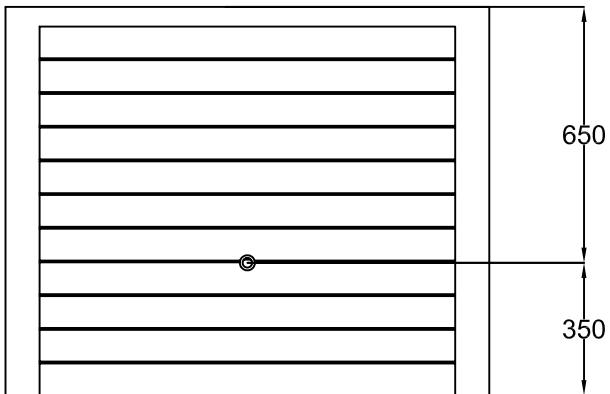

Regenwasserspeicher Woody 350 L  
 Farbe: Darkwood / Lightwood

Artikel-Nr.

212200 / 212201

www.garantia.eu  
 info@garantia.eu

alle Maße +/- 3  
 % Toleranz

Änderung

Datum

Name

Gewicht ca. 30 kg

Ausgabe 11/09

Blatt 1 von 1