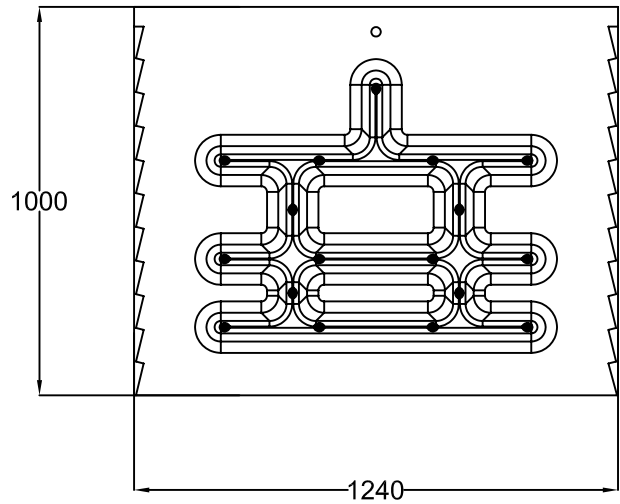

Regenwasserspeicher Woody 350 L  
 Farbe: Darkwood / Lightwood

Artikel-Nr.

212200 / 212201

www.garantia.eu  
 info@garantia.eu

alle Maße +/- 3  
 % Toleranz

Änderung

Datum

Name

Gewicht ca. 30 kg

Ausgabe 11/09

Blatt 1 von 1