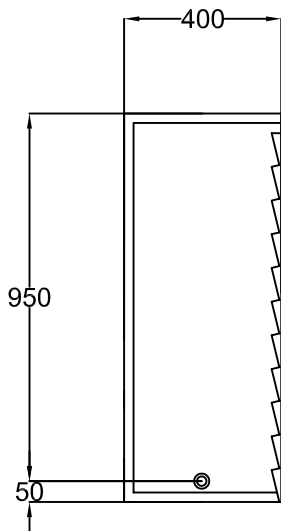

Regenwasserspeicher Woody 350 L  
 Farbe: Darkwood / Lightwood

Artikel-Nr.

212200 / 212201

www.garantia.eu  
 info@garantia.eu

alle Maße +/- 3  
 % Toleranz

Änderung

Datum

Name

Gewicht ca. 30 kg

Ausgabe 11/09

Blatt 1 von 1